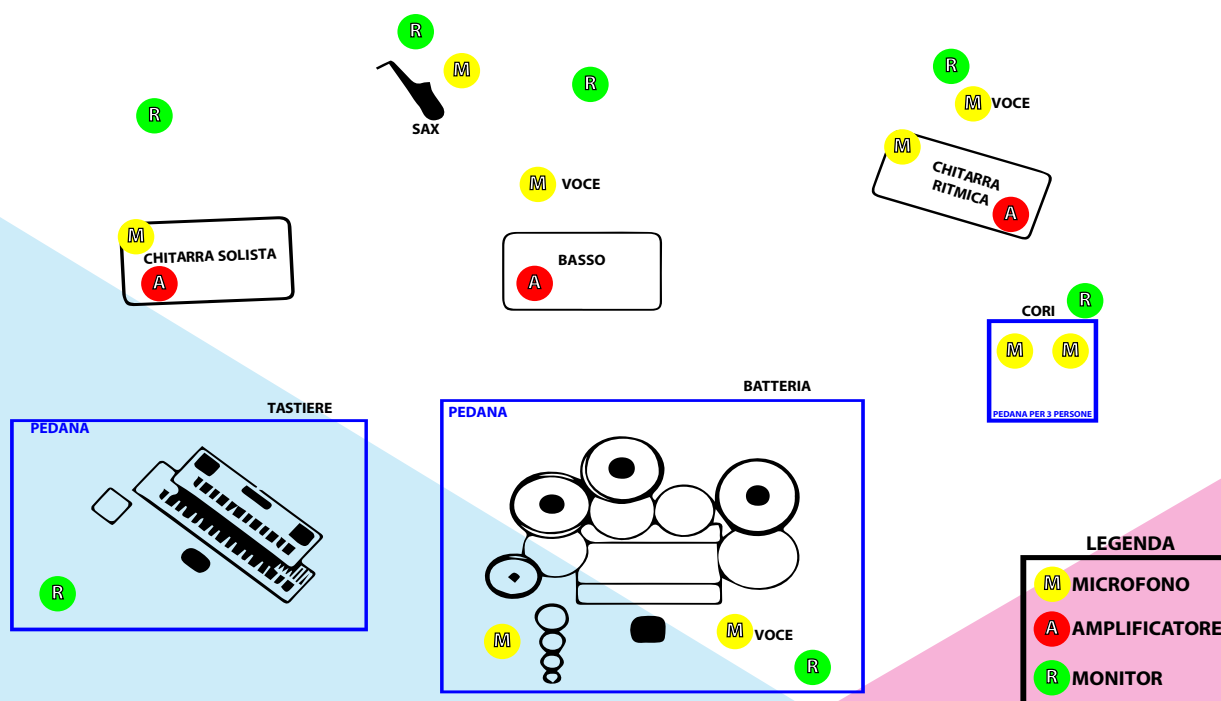

Disposizione sul Palco

Tel. 388-3568547 / 349-5954996
thefloydianspinkfloyd@gmail.com
thefloydians.com