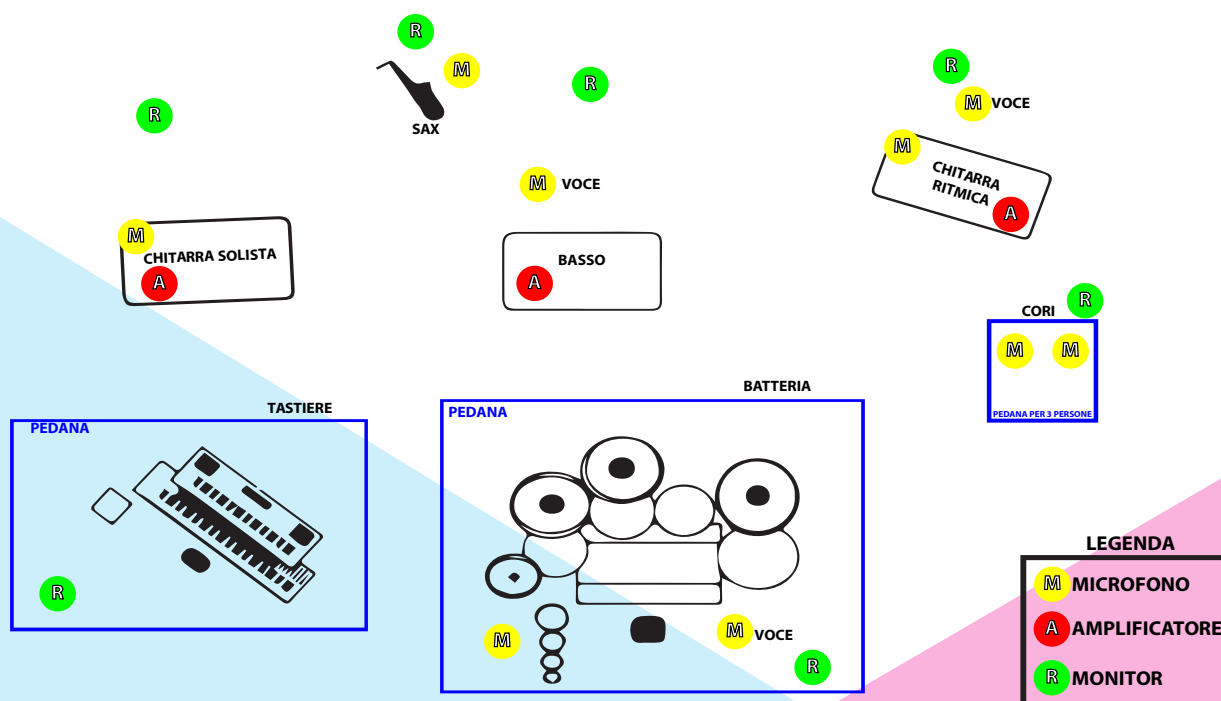

Disposizione sul Palco

Tel. 388-3568547 / 349-5954996
thefloydianspinkfloyd@gmail.com
thefloydians.com